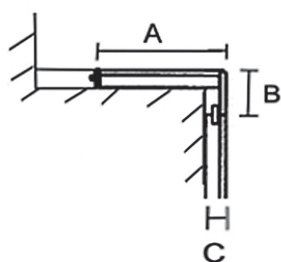

PARKET
KONCEPT

SCHODOVÉ HRANY
CENÍK 2022

CZK

floorify®

Platnost od 6. 6. 2022 do 31. 12. 2022

Schodová hrana Floorify typ C

Řešení pro Vaše schody

Schodové hrany Floorify se standardně vyrábí jako typ C bez předsazeného nosu pro rovný obklad schodiště. Pro boční zalištování viditelné hrany schodu doporučujeme vhodně zvolenou hranu ABS. Svislý ohyb se provádí u obou řad BOARDS standardně na výšku 5 cm. Svislý ohyb u řady TILES (600 x 900 mm) se provádí na výšku 20 cm, takže celý schodový stupeň včetně podstupnice u rovného schodu je možné provést z jedné schodové hrany. Schodovou hranu TILES vzhledem k délce 900 mm bude nutné zpravidla objednávat v napojeném provedení ze dvou lamel buďto zakrácenou podle požadavku, nebo v celé dvojitě délce.

Typ C

Typ C – řez

Schodová hrana Floorify typ C Hrana s integrovanými bočními hranami

V letošním roce přicházíme s novou generací schodových hran Floorify typ C s integrovanými bočními hranami výšky 37 mm; posouváme tak vzhled a kvalitu výsledného schodiště na zcela jinou úroveň. Také realizace takových polootevřených, nebo zcela otevřených schodišť se nyní výrazně usnadňuje. Schodové hrany jsou vyrobeny přímo z podlahových panelů v barvě dekoru podlahy. Výsledkem je elegantní, moderní schodiště s velmi čistým provedením.

Typ C Hrana – levý ohyb

Typ C Hrana – pravý ohyb

Typ C Průběžný – levý ohyb

Typ C Průběžný – pravý ohyb

Realizace:

Schodové hrany Floorify se standardně dodávají v plné délce podlahové lamely a takto jsou naceněny v základním ceníku. Na přání je možné je vyrobit napojené do větší délky – vždy je nutné objednávat nadpojené už z výroby na požadovanou větší délku, nelze nadpojovat jednotlivé schodové hrany na délku na stavbě. Samozřejmě je možné objednat hrany zakrácené na jinou menší požadovanou délku.