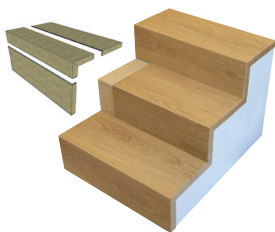

Typ C

Typ C – řez

Schodová hrana Floorify typ C Hrana s integrovanými bočními hranami

V letošním roce přicházíme s novou generací schodových hran Floorify typ C s integrovanými bočními hranami výšky 37 mm; posouváme tak vzhled a kvalitu výsledného schodiště na zcela jinou úroveň. Také realizace takových polootevřených, nebo zcela otevřených schodišť se nyní výrazně usnadňuje. Schodové hrany jsou vyrobeny přímo z podlahových panelů v barvě dekoru podlahy. Výsledkem je elegantní, moderní schodiště s velmi čistým provedením.

Typ C Hrana – levý ohyb

Typ C Hrana – pravý ohyb

Typ C Průběžný – levý ohyb

Typ C Průběžný – pravý ohyb

Realizace:

Schodové hrany Floorify se standardně dodávají v plné délce podlahové lamely a takto jsou naceněny v základním ceníku. Na přání je možné je vyrobit napojené do větší délky – vždy je nutné objednávat nadpojené už z výroby na požadovanou větší délku, nelze nadpojovat jednotlivé schodové hrany na délku na stavbě. Samozřejmě je možné objednat hrany zakrácené na jinou menší požadovanou délku.